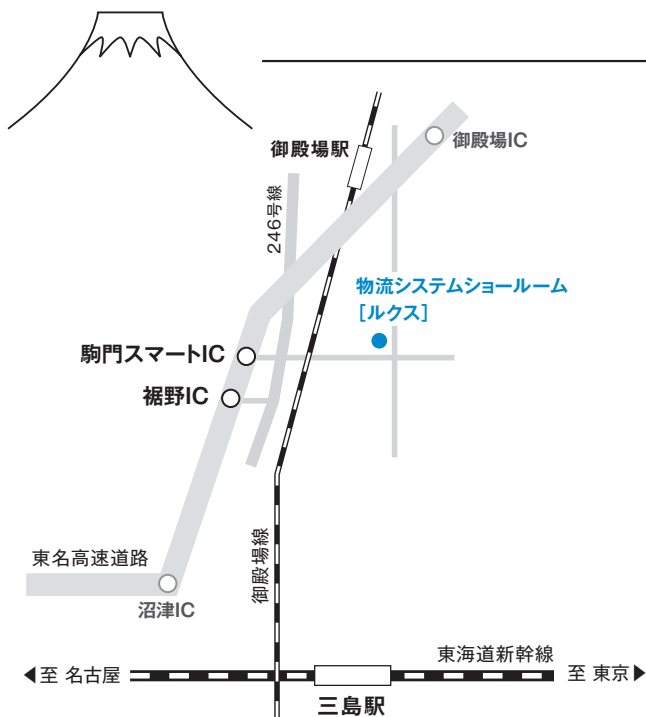

アクセス

株式会社オカムラ 富士事業所 F-cube内
〒412-0034 静岡県御殿場市大坂102-1

GoogleMap
はこちら

| | |
|---|--|
| <p>お車で お越しの場合</p>  | <p>駒門スマートICより約5分 裾野ICより約10分</p> <p>〈東名高速道路〉</p> |
| <p>電車で お越しの場合</p>  | <p>御殿場駅(富士山口)よりタクシーで約20分 三島駅(北口)よりタクシーで約40分</p> <p>〈JR御殿場線または小田急ロマンスカー特急ふじさん〉 〈東海道新幹線〉</p> |