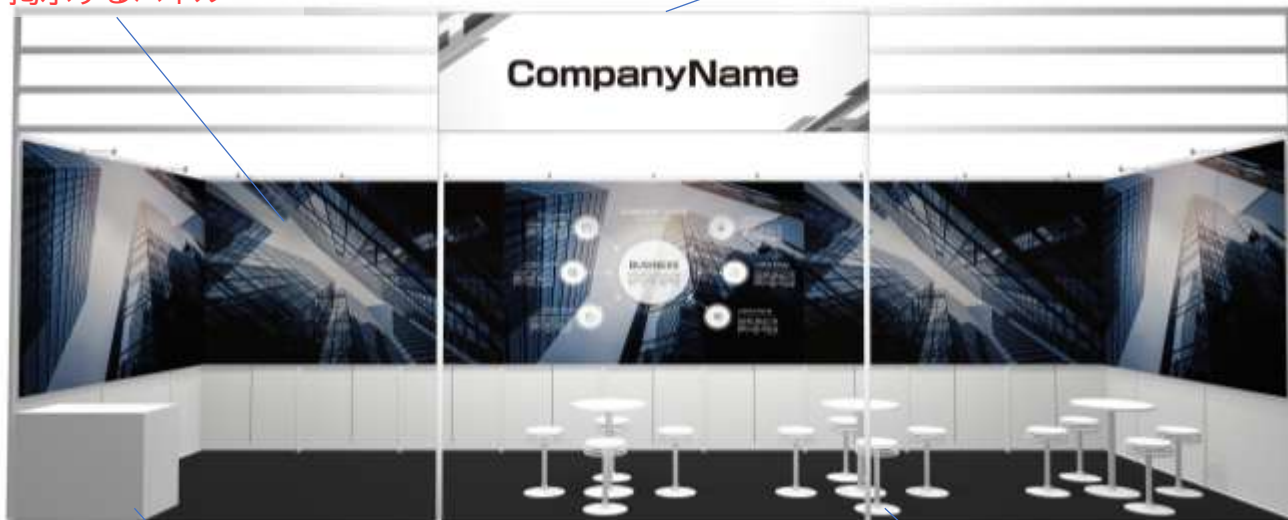

その他含まれる費用

- ・図面作成費(平面図・立面図) 一式

看板デザインサンプル

¥1,755,000 (税別/設置・撤去含む)

※説明パネルなどのグラフィックデータ作成費は別途

【遠くからも目立つ】

取組や事例紹介など
掲示するパネル

アイキャッチ効果が
出やすい大きな看板