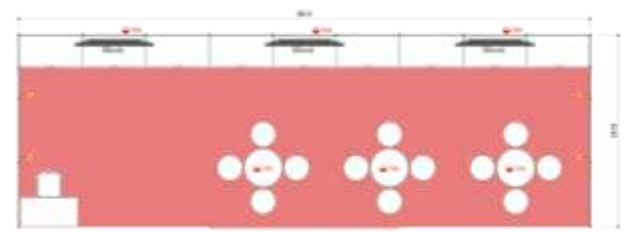

付属備品

- ・壁面パネル 1式
- ・パンチカーペット単色 3小間分
- ・システム展示台 (引戸付き W990×D495×H900) 9台
- ・55インチ液晶ディスプレイ 3台
- ・上部看板 1枚
- ・受付カウンター 1台
- ・商談セット 3セット
- ・LEDアームスポットライト 4灯
- ・コンセント 3個