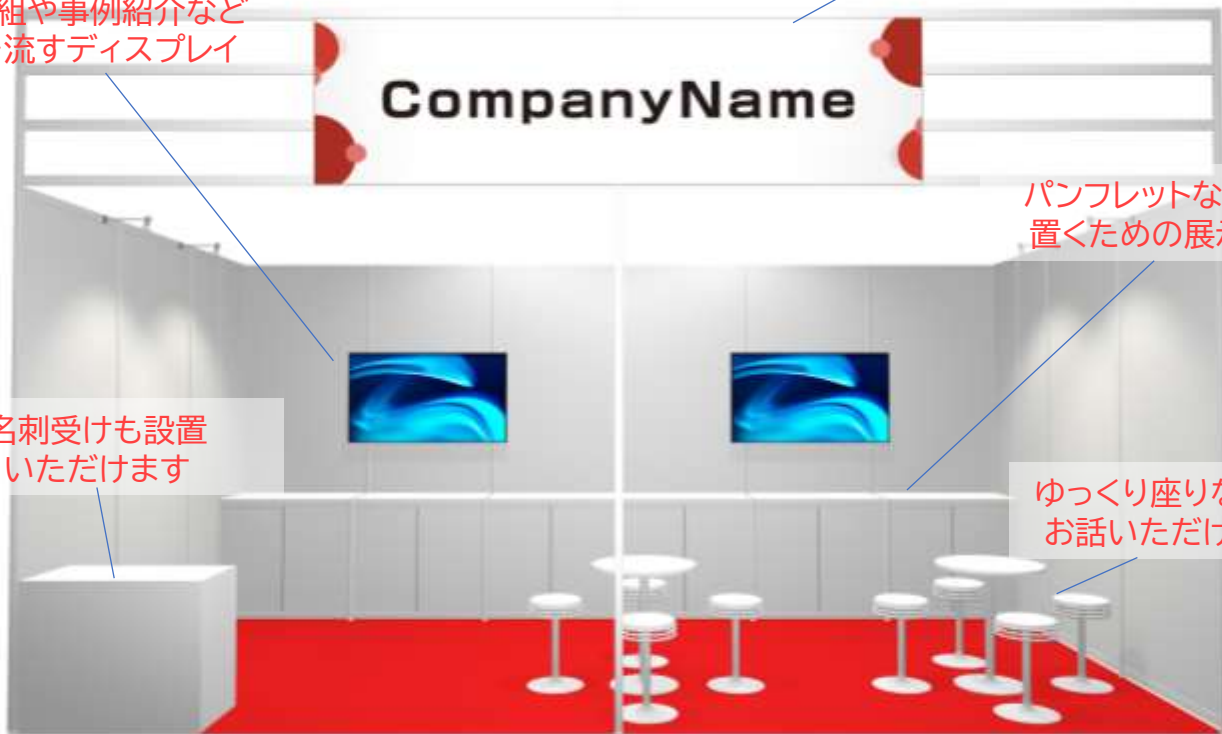

¥950,000 (税別/設置・撤去含む)

※説明パネルなどのグラフィックデータ作成費は別途

【情報を効率よく伝える】

【遠くからも目立つ】

【競合との差別化】

取組や事例紹介などを流すディスプレイ

アイキャッチ効果が
出やすい大きな看板

名刺受けも設置
いただけます