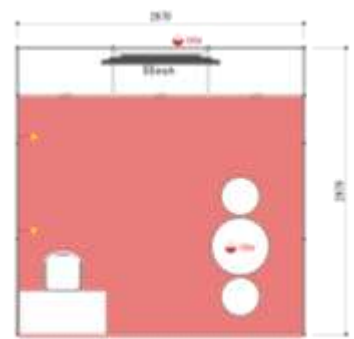

その他含まれる費用

- ・図面作成費(平面図・立面図) 一式

¥2,515,000 (税別/設置・撤去含む)

※説明パネルなどのグラフィックデータ作成費は別途

【情報を効率よく伝える】
 【遠くからも目立つ】
 【競合との差別化】
 取組や事例紹介などを流すディスプレイ

アイキャッチ効果が出やすい大きな看板

名刺受けも設置いただけます

パンフレットなどを置くための展示台

ゆっくり座りながらお話いただけます

付属備品

- ・壁面パネル 1式
- ・パンチカーペット単色 1小間分
- ・システム展示台 (引戸付き W990×D495×H900) 3台
- ・55インチ液晶ディスプレイ 1台
- ・上部看板 1枚
- ・受付カウンター 1台
- ・商談セット 1セット
- ・LEDアームスポットライト 4灯
- ・コンセント 1個

その他含まれる費用

- ・図面作成費(平面図・立面図) 一式