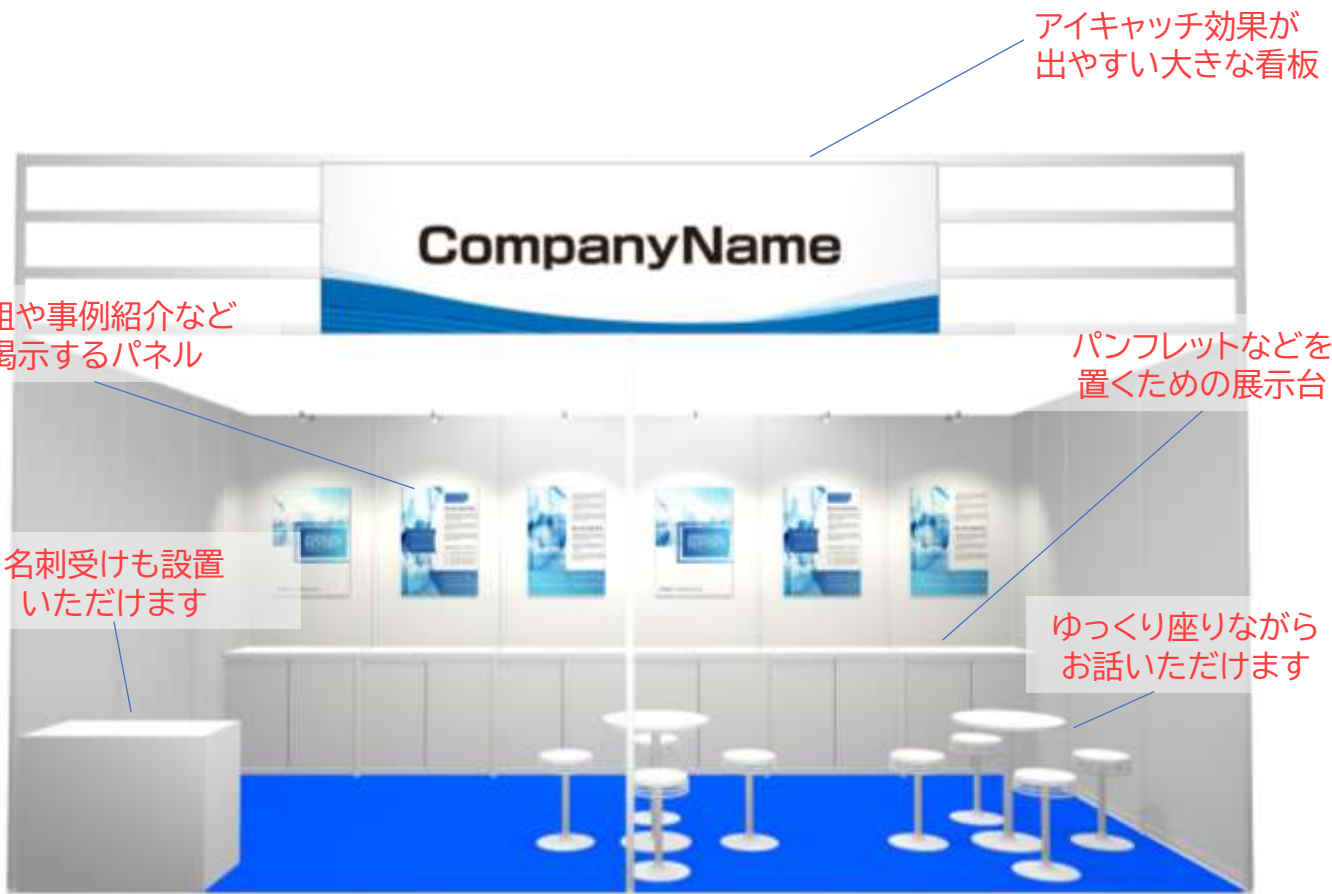

その他含まれる費用

- ・図面作成費(平面図・立面図) 一式

看板デザインサンプル

¥780,000 (税別/設置・撤去含む)

※説明パネルなどのグラフィックデータ作成費は別途

付属備品

- ・壁面パネル 1式
- ・パンチカーペット単色 2小間分
- ・システム展示台 (引戸付き W990×D495×H900) 6台
- ・上部看板 1枚
- ・A1縦サイズ出力パネル 6枚
- ・受付カウンター 1台
- ・商談セット 2セット
- ・LEDアームスポットライト 6灯
- ・コンセント 2個